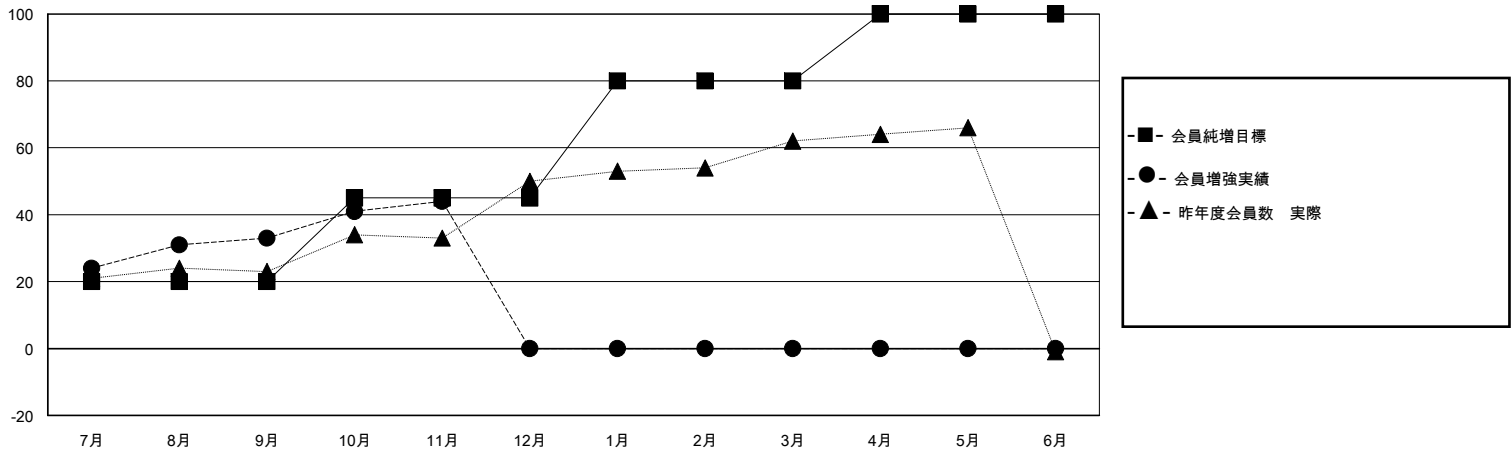

MONTHLY MEMBERSHIP PROGRESS REPORT

District 331 C

Results as of: 11/30/2023

GMT:

地域 JAPAN

GMT会則地域

クラブ				名			
結果: 2023-2024				結果: 2023-2024			
四半期	新クラブ目標	新クラブ	解散クラブ	四半期	会員純増目標	会員増強実績	退会者(転籍を含む)実際
7月/8月/9月	0	0	0	7月/8月/9月	20	56	20
10月/11月/12月	0	0	0	10月/11月/12月	25	23	10
1月/2月/3月	1	0	0	1月/2月/3月	35	0	0
4月/5月/6月	0	0	0	4月/5月/6月	20	0	0

新クラブ目標及び実績累計

会員目標及び実績累計

解散クラブ: 0	25 CLUBS OF 43 一名以上の新会員を登録	男女別 男性 1,220 (80.53%) 女性 295 (19.47%)
退会者 物故会員 5 クラブ解散 0 その他 25 合計 30	会員累計データを見るには、ここをクリック	世帯主/家族会員合計 444 国際会費半額の家族会員 236