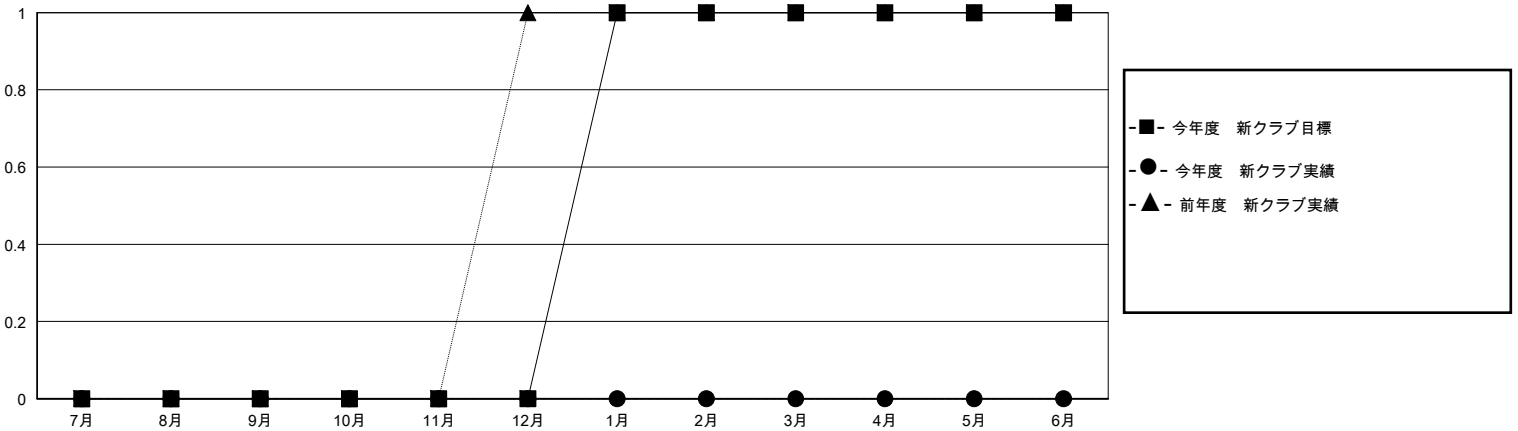

MONTHLY MEMBERSHIP PROGRESS REPORT

District 331 C

Results as of: 11/30/2023

GMT:

地域 JAPAN

GMT会則地域

クラブ				名			
結果: 2023-2024				結果: 2023-2024			
四半期	新クラブ目標	新クラブ	解散クラブ	四半期	会員純増目標	会員増強実績	退会者(転籍を含む)実際
7月/8月/9月	0	0	0	7月/8月/9月	20	56	20
10月/11月/12月	0	0	0	10月/11月/12月	25	23	10
1月/2月/3月	1	0	0	1月/2月/3月	35	0	0
4月/5月/6月	0	0	0	4月/5月/6月	20	0	0

新クラブ目標及び実績累計

会員目標及び実績累計

解散クラブ: 0	25 CLUBS OF 43 一名以上の新会員を登録	男女別 男性 1,220 (80.53%) 女性 295 (19.47%)
退会者 物故会員 5 クラブ解散 0 その他 25 合計 30	会員累計データを見るには、ここをクリック	世帯主/家族会員合計 444 国際会費半額の家族会員 236